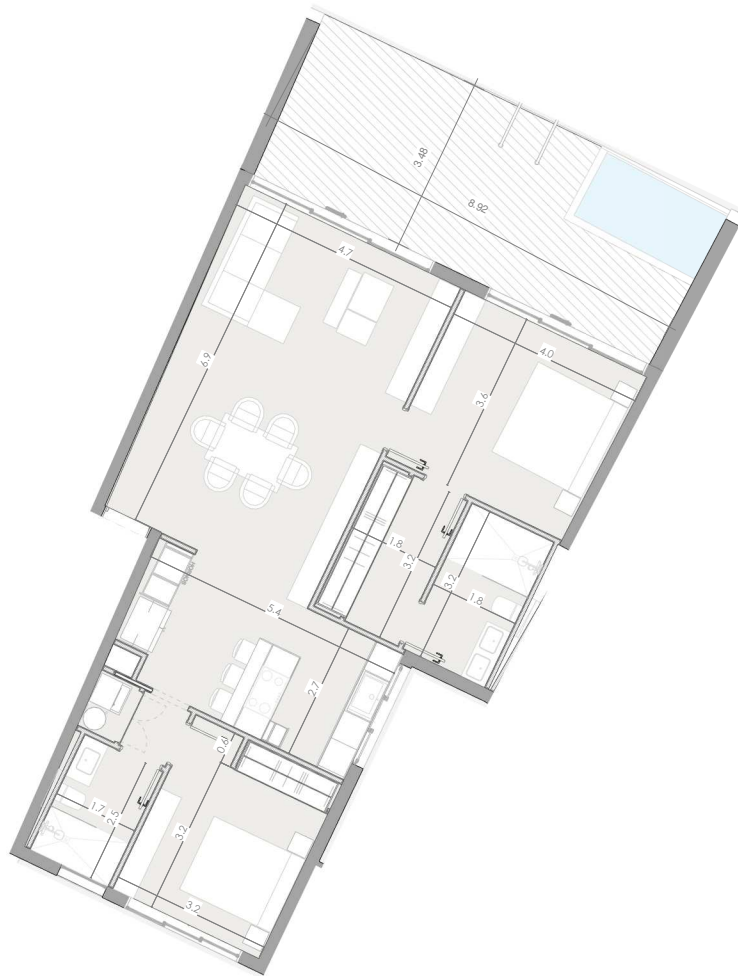

ESC: 1 : 150

EL ROOF TERRACE SOLO INCLUYE EL PISO Y LAS PREINSTALACIONES DE BAÑO, JACUZZY Y BBO

Silver Beach

BY NOVAL PROPERTIES

Unidad: A-108  
Nivel: I  
Habitaciones: 2  
Area Apartamento M<sup>2</sup>: 102.9  
Area De Terraza M<sup>2</sup>: 32  
Area Comun M<sup>2</sup>: 21.9  
Roof Terrace M<sup>2</sup>:  
Total M<sup>2</sup>: 156.8  
03/06/23