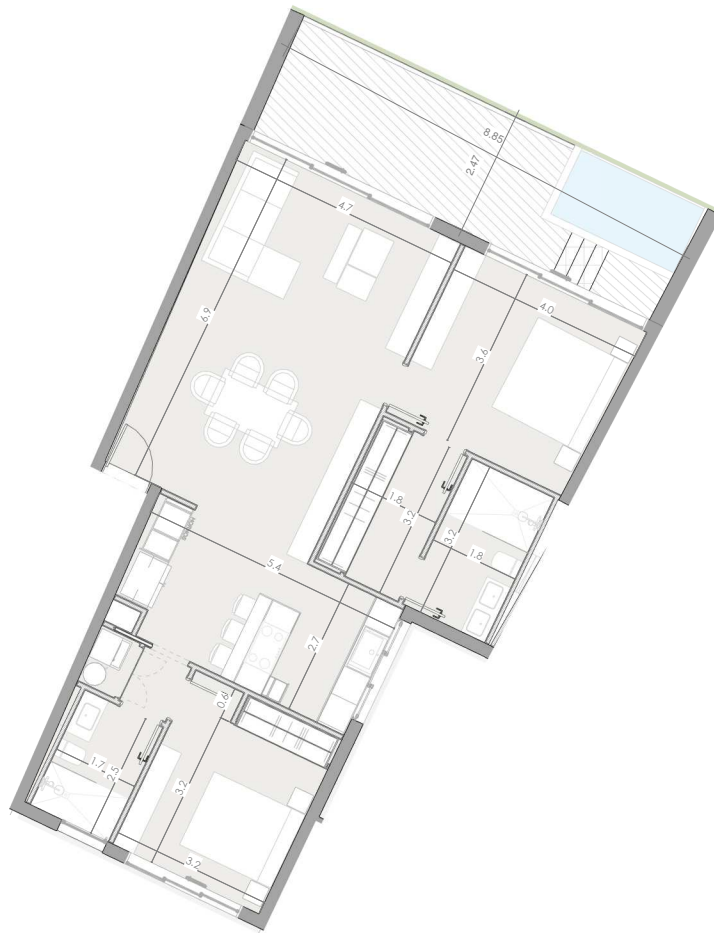

Silver Beach

BY NOVAL PROPERTIES