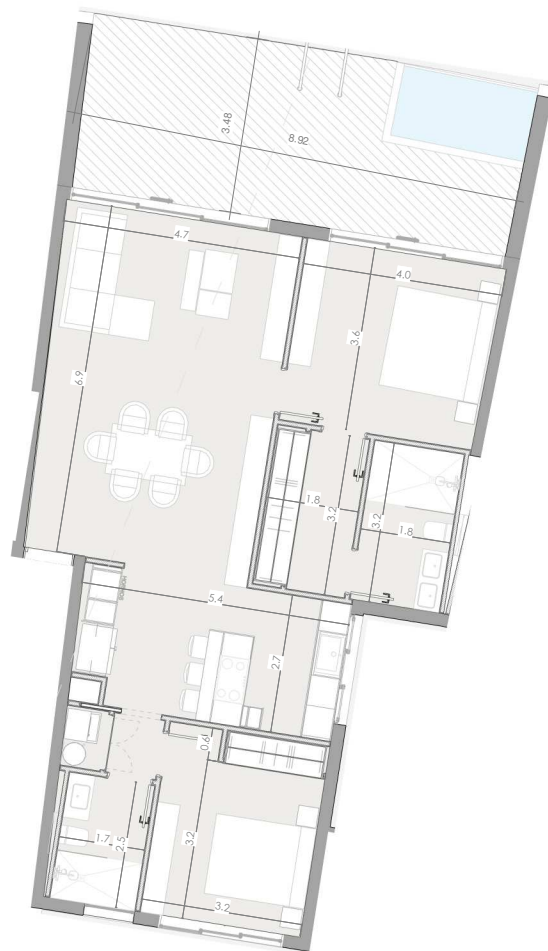

ESC: 1 : 150

EL ROOF TERRACE SOLO INCLUYE EL PISO Y LAS PREINSTALACIONES DE BAÑO, JACUZZY Y BBO

Silver Beach

BY NOVAL PROPERTIES

Unidad: A-103  
 Nivel: I  
 Habitaciones: 2  
 Area Apartamento M<sup>2</sup>: 102.9  
 Area De Terraza M<sup>2</sup>: 32  
 Area Comun M<sup>2</sup>: 21.9  
 Roof Terrace M<sup>2</sup>:  
 Total M<sup>2</sup>: 156.8  
 03/06/23

ESC: 1 : 150

EL ROOF TERRACE SOLO INCLUYE EL PISO Y LAS PREINSTALACIONES DE BAÑO, JACUZZY Y BBO

Silver Beach

BY NOVAL PROPERTIES

Unidad: A-104  
 Nivel: I  
 Habitaciones: 2  
 Area Apartamento M<sup>2</sup>: 102.9  
 Area De Terraza M<sup>2</sup>: 32  
 Area Comun M<sup>2</sup>: 21.9  
 Roof Terrace M<sup>2</sup>:  
 Total M<sup>2</sup>: 156.8  
 03/06/23

ESC: 1 : 150

EL ROOF TERRACE SOLO INCLUYE EL PISO Y LAS PREINSTALACIONES DE BAÑO, JACUZZY Y BBO

Silver Beach

BY NOVAL PROPERTIES

Unidad: A-105  
 Nivel: I  
 Habitaciones: 2  
 Area Apartamento M<sup>2</sup>: 102.9  
 Area De Terraza M<sup>2</sup>: 32  
 Area Comun M<sup>2</sup>: 21.9  
 Roof Terrace M<sup>2</sup>:  
 Total M<sup>2</sup>: 156.8  
 03/06/23

ESC: 1 : 150

EL ROOF TERRACE SOLO INCLUYE EL PISO Y LAS PREINSTALACIONES DE BAÑO, JACUZZY Y BBO

Silver Beach

BY NOVAL PROPERTIES

Unidad: A-106  
 Nivel: I  
 Habitaciones: 2  
 Area Apartamento M<sup>2</sup>: 102.9  
 Area De Terraza M<sup>2</sup>: 32  
 Area Comun M<sup>2</sup>: 21.9  
 Roof Terrace M<sup>2</sup>:  
 Total M<sup>2</sup>: 156.8  
 03/06/23