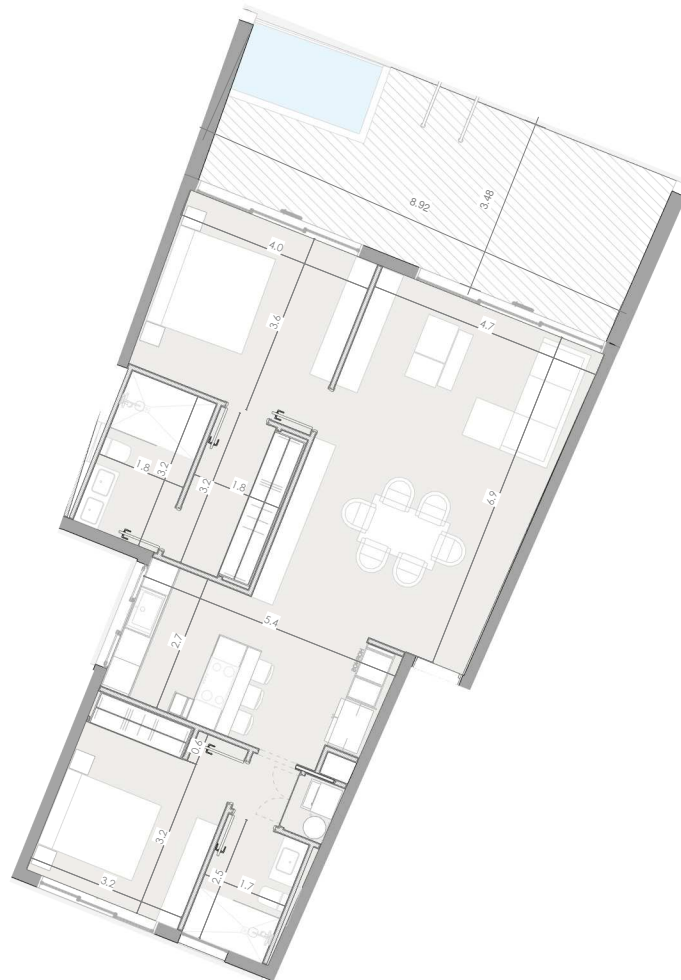

ESC: 1 : 150

EL ROOF TERRACE SOLO INCLUYE EL PISO Y LAS PREINSTALACIONES DE BAÑO, JACUZZY Y BBO

Silver Beach

BY NOVAL PROPERTIES

Unidad: A-107  
Nivel: I  
Habitaciones: 2  
Area Apartamento M<sup>2</sup>: 102.9  
Area De Terraza M<sup>2</sup>: 32  
Area Comun M<sup>2</sup>: 21.9  
Roof Terrace M<sup>2</sup>:  
Total M<sup>2</sup>: 156.8  
03/06/23

ESC: 1 : 150

EL ROOF TERRACE SOLO INCLUYE EL PISO Y LAS PREINSTALACIONES DE BAÑO, JACUZZY Y BBO

Silver Beach

BY NOVAL PROPERTIES

Unidad: A-108  
Nivel: I  
Habitaciones: 2  
Area Apartamento M<sup>2</sup>: 102.9  
Area De Terraza M<sup>2</sup>: 32  
Area Comun M<sup>2</sup>: 21.9  
Roof Terrace M<sup>2</sup>:  
Total M<sup>2</sup>: 156.8  
03/06/23