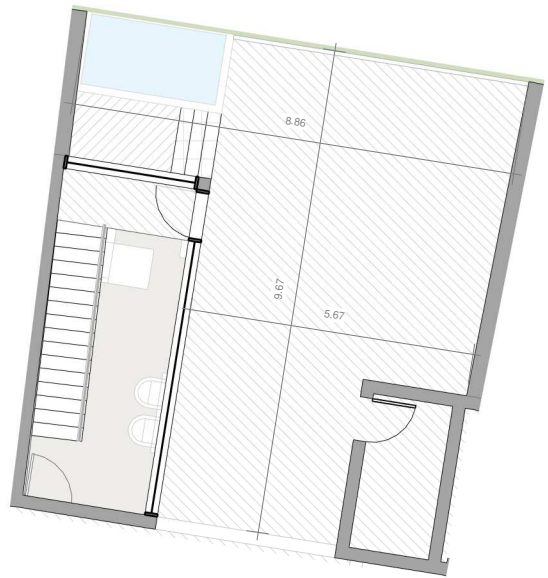

ESC: 1 : 150

EL ROOF TERRACE SOLO INCLUYE EL PISO Y LAS PREINSTALACIONES DE BAÑO, JACUZZY Y BBO

Silver Beach

BY NOVAL PROPERTIES

Unidad: A-304  
 Nivel: III  
 Habitaciones: 2  
 Area Apartamento M<sup>2</sup>: 102.9  
 Area De Terraza M<sup>2</sup>: 22.7  
 Area Comun M<sup>2</sup>: 21.9  
 Roof Terrace M<sup>2</sup>: 73.8  
 Total M<sup>2</sup>: 221.3  
 03/06/23