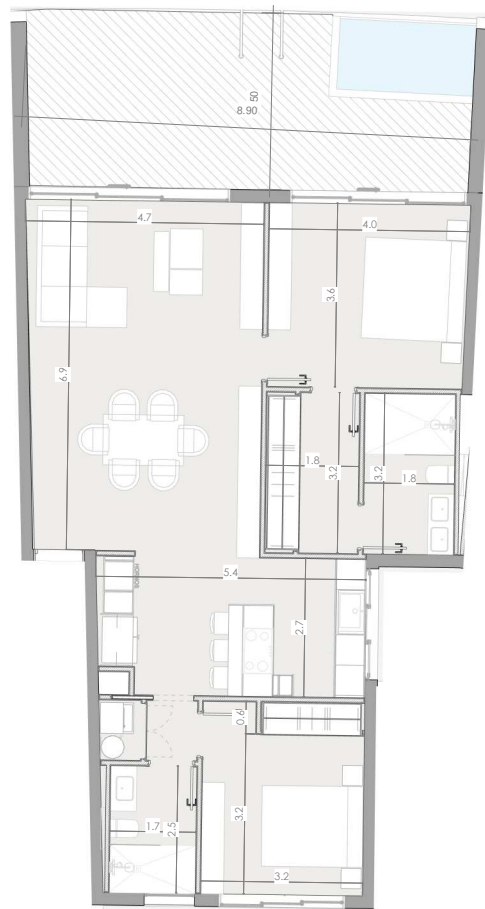

**Silver Beach**

BY NOVAL PROPERTIES

Unidad: A-101  
 Nivel: I  
 Habitaciones: 2  
 Area Apartamento M<sup>2</sup>: 118.28  
 Area De Terraza M<sup>2</sup>: 58.25  
 Area Comun M<sup>2</sup>: 21.9  
 Roof Terrace M<sup>2</sup>:  
 Total M<sup>2</sup>: 198.4  
 03/06/23

ESC: 1 : 150

EL ROOF TERRACE SOLO INCLUYE EL PISO Y LAS PREINSTALACIONES DE BAÑO, JACUZZY Y BBO

Silver Beach

BY NOVAL PROPERTIES

Unidad: A-102  
 Nivel: I  
 Habitaciones: 2  
 Area Apartamento M<sup>2</sup>: 102.9  
 Area De Terraza M<sup>2</sup>: 32  
 Area Comun M<sup>2</sup>: 21.9  
 Roof Terrace M<sup>2</sup>:  
 Total M<sup>2</sup>: 156.8  
 03/06/23

ESC: 1 : 150

EL ROOF TERRACE SOLO INCLUYE EL PISO Y LAS PREINSTALACIONES DE BAÑO, JACUZZY Y BBO

Silver Beach

BY NOVAL PROPERTIES

Unidad: A-103  
 Nivel: I  
 Habitaciones: 2  
 Area Apartamento M<sup>2</sup>: 102.9  
 Area De Terraza M<sup>2</sup>: 32  
 Area Comun M<sup>2</sup>: 21.9  
 Roof Terrace M<sup>2</sup>:  
 Total M<sup>2</sup>: 156.8  
 03/06/23

ESC: 1 : 150

EL ROOF TERRACE SOLO INCLUYE EL PISO Y LAS PREINSTALACIONES DE BAÑO, JACUZZY Y BBO

Silver Beach

BY NOVAL PROPERTIES

Unidad: A-104  
 Nivel: I  
 Habitaciones: 2  
 Area Apartamento M<sup>2</sup>: 102.9  
 Area De Terraza M<sup>2</sup>: 32  
 Area Comun M<sup>2</sup>: 21.9  
 Roof Terrace M<sup>2</sup>:  
 Total M<sup>2</sup>: 156.8  
 03/06/23