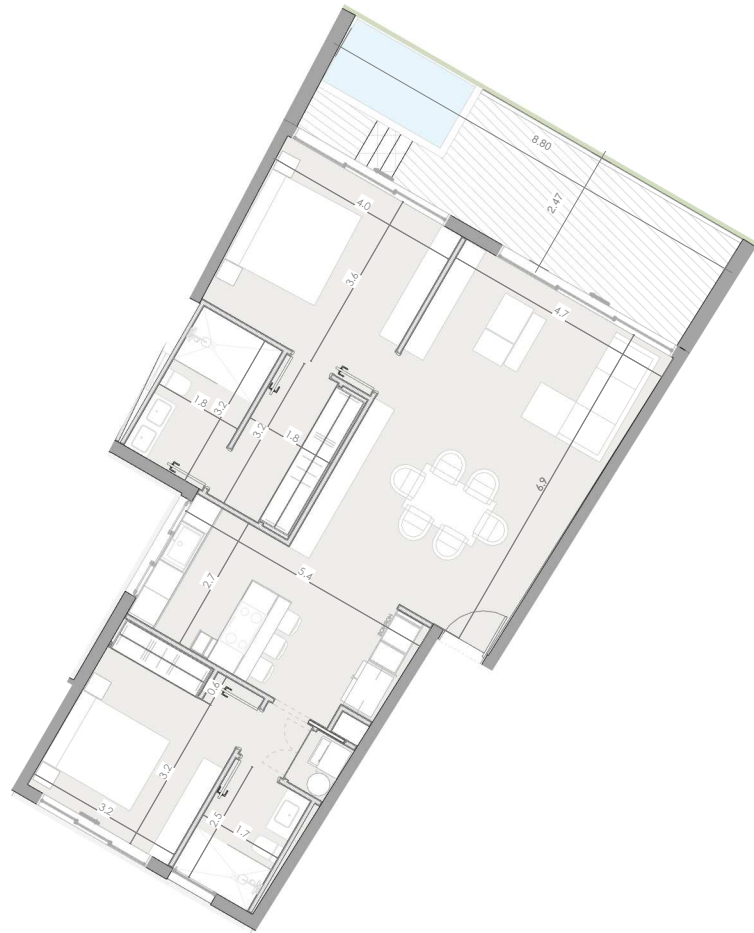

Silver Beach

BY NOVAL PROPERTIES