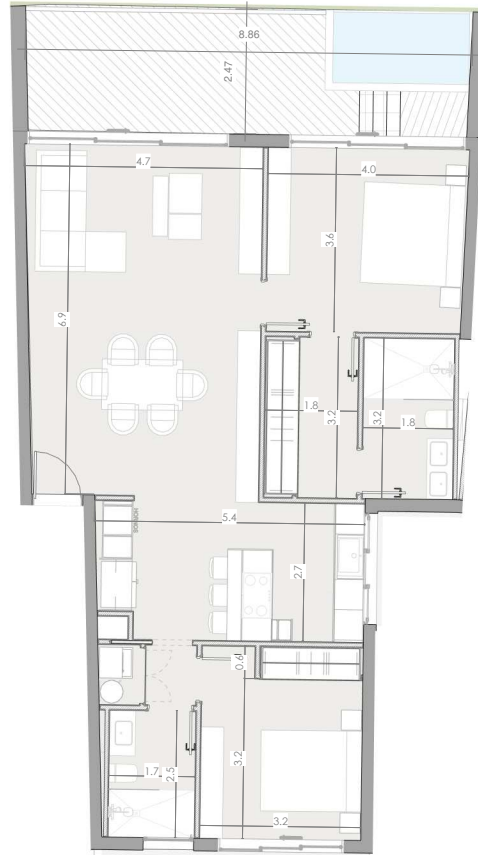

ESC: 1 : 150

EL ROOF TERRACE SOLO INCLUYE EL PISO Y LAS PREINSTALACIONES DE BAÑO, JACUZZY Y BBO

Silver Beach

BY NOVAL PROPERTIES

Unidad: A-202  
 Nivel: II  
 Habitaciones: 2  
 Area Apartamento M<sup>2</sup>: 102.9  
 Area De Terraza M<sup>2</sup>: 22.7  
 Area Comun M<sup>2</sup>: 21.9  
 Roof Terrace M<sup>2</sup>:  
 Total M<sup>2</sup>: 147.5  
 03/06/23