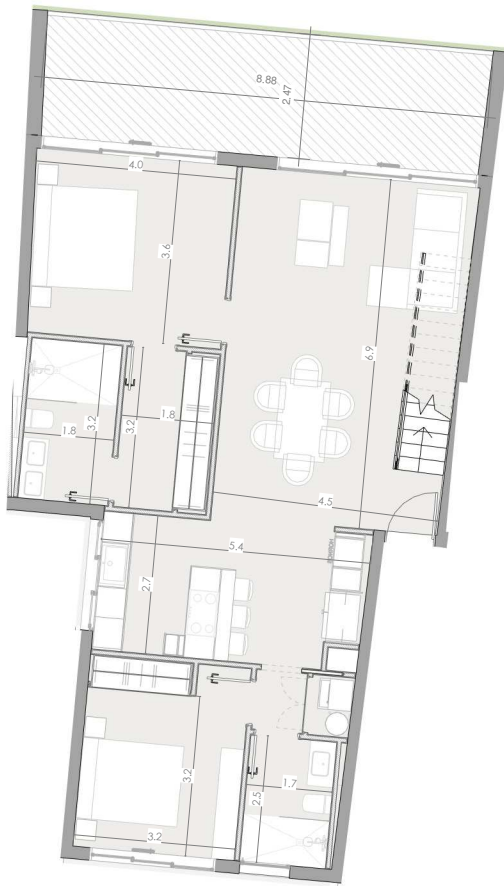

ESC: 1 : 150

EL ROOF TERRACE SOLO INCLUYE EL PISO Y LAS PREINSTALACIONES DE BAÑO, JACUZZY Y BBQ

Silver Beach

BY NOVAL PROPERTIES

Unidad: A-303  
 Nivel: III  
 Habitaciones: 2  
 Area Apartamento M<sup>2</sup>: 102.9  
 Area De Terraza M<sup>2</sup>: 22.7  
 Area Comun M<sup>2</sup>: 21.9  
 Roof Terrace M<sup>2</sup>: 73.8  
 Total M<sup>2</sup>: 221.3  
 03/06/23