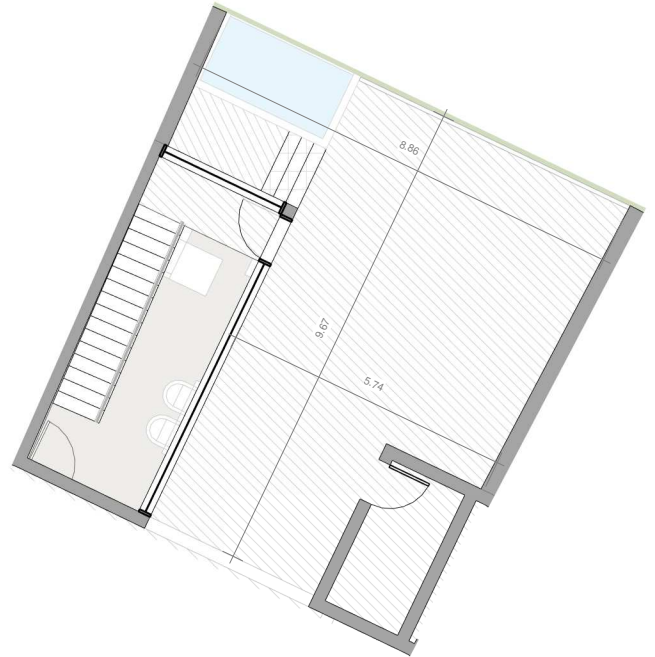

ESC: 1 : 150

EL ROOF TERRACE SOLO INCLUYE EL PISO Y LAS PREINSTALACIONES DE BAÑO, JACUZZY Y BBO

**Silver Beach**

BY NOVAL PROPERTIES

Unidad: A-308  
 Nivel: III  
 Habitaciones: 2  
 Area Apartamento M<sup>2</sup>: 102.9  
 Area De Terraza M<sup>2</sup>: 22.7  
 Area Comun M<sup>2</sup>: 21.9  
 Roof Terrace M<sup>2</sup>: 73.8  
 Total M<sup>2</sup>: 221.3  
 03/06/23