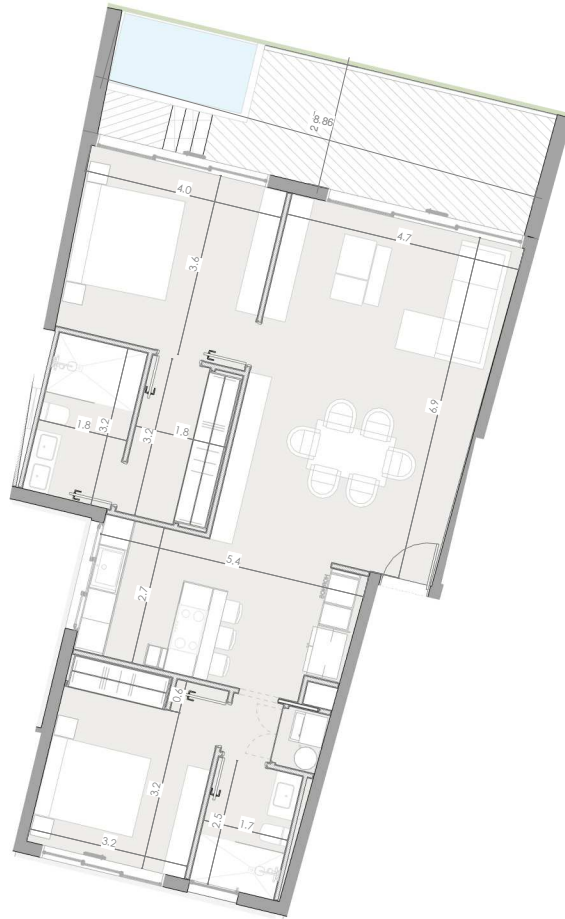

ESC: 1 : 150

EL ROOF TERRACE SOLO INCLUYE EL PISO Y LAS PREINSTALACIONES DE BAÑO, JACUZZY Y BBO

Silver Beach

BY NOVAL PROPERTIES

Unidad: A-205  
 Nivel: II  
 Habitaciones: 2  
 Area Apartamento M<sup>2</sup>: 102.9  
 Area De Terraza M<sup>2</sup>: 22.7  
 Area Comun M<sup>2</sup>: 21.9  
 Roof Terrace M<sup>2</sup>:  
 Total M<sup>2</sup>: 147.5  
 03/06/23