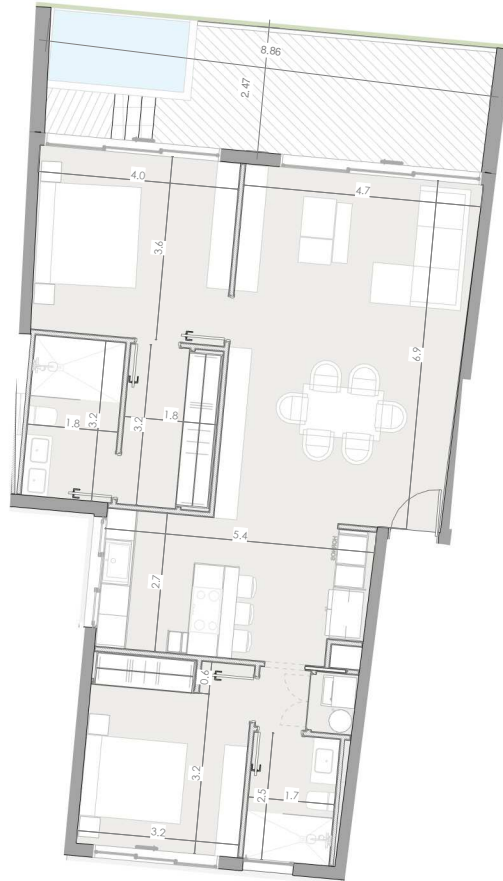

ESC: 1 : 150

EL ROOF TERRACE SOLO INCLUYE EL PISO Y LAS PREINSTALACIONES DE BAÑO, JACUZZY Y BBO

Silver Beach

BY NOVAL PROPERTIES

Unidad: A-203  
 Nivel: II  
 Habitaciones: 2  
 Area Apartamento M<sup>2</sup>: 102.9  
 Area De Terraza M<sup>2</sup>: 22.7  
 Area Comun M<sup>2</sup>: 21.9  
 Roof Terrace M<sup>2</sup>:  
 Total M<sup>2</sup>: 147.5  
 03/06/23