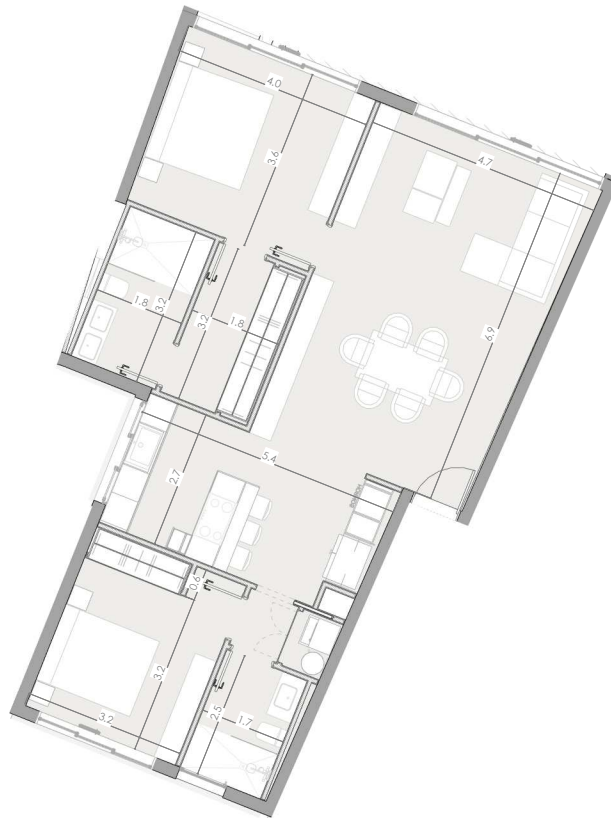

Unidad: A-207

Nivel: II

Habitaciones: 2

Area Apartamento M²: 102.9

Area De Terraza M²: 22.7

Area Comun M²: 21.9

Roof Terrace M²:

Total M²: 147.5

03/06/23

ESC:

1 : 150

NOVAL
PROPERTIES

EL ROOF TERRACE SOLO INCLUYE EL PISO Y LAS PREINSTALACIONES DE BAÑO, JACUZZY Y BBO