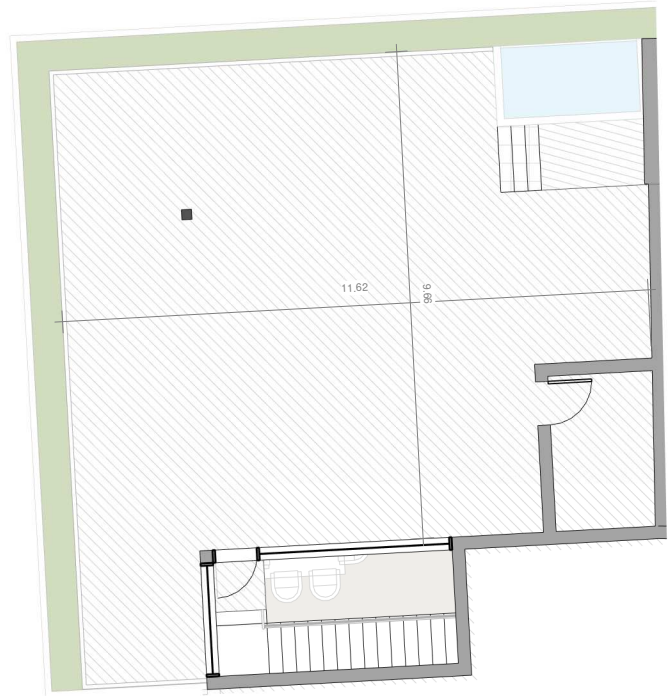

ESC: 1 : 150

EL ROOF TERRACE SOLO INCLUYE EL PISO Y LAS PREINSTALACIONES DE BAÑO, JACUZZY Y BBO

Silver Beach

BY NOVAL PROPERTIES

Unidad: A-301  
 Nivel: III  
 Habitaciones: 2  
 Area Apartamento M<sup>2</sup>: 118.28  
 Area De Terraza M<sup>2</sup>: 54.2  
 Area Comun M<sup>2</sup>: 21.9  
 Roof Terrace M<sup>2</sup>: 120.7  
 Total M<sup>2</sup>: 315.1  
 03/06/23