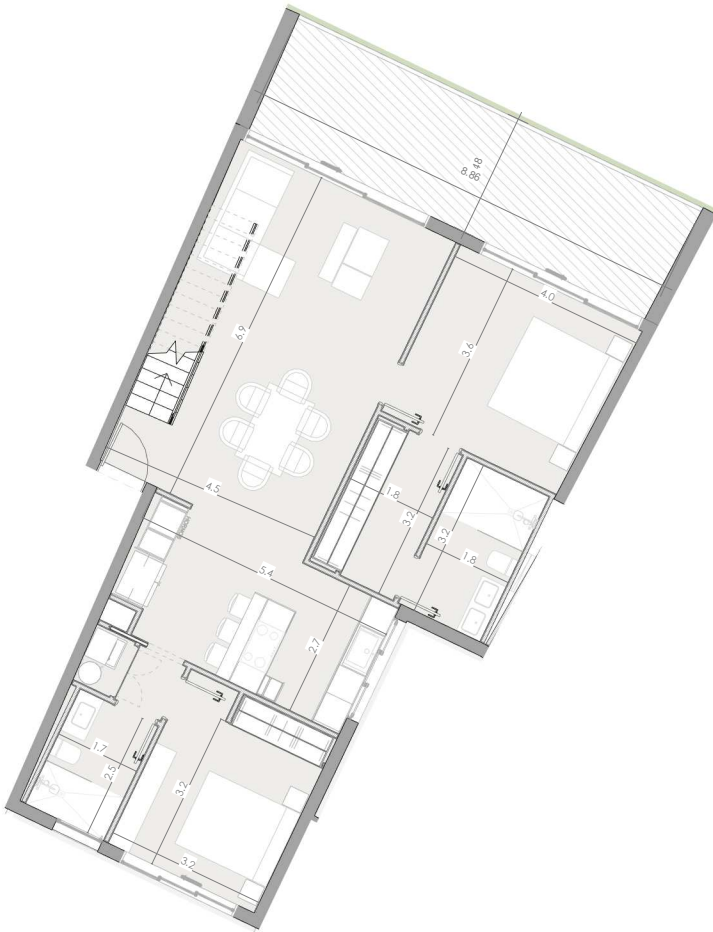

Unidad: A-308
Nivel: III
Habitaciones: 2
Area Apartamento M²: 102.9
Area De Terraza M²: 22.7
Area Comun M²: 21.9
Roof Terrace M²: 73.8
Total M²: 221.3
03/06/23

ESC: 1 : 150

EL ROOF TERRACE SOLO INCLUYE EL PISO Y LAS PREINSTALACIONES DE BAÑO, JACUZZY Y BBO