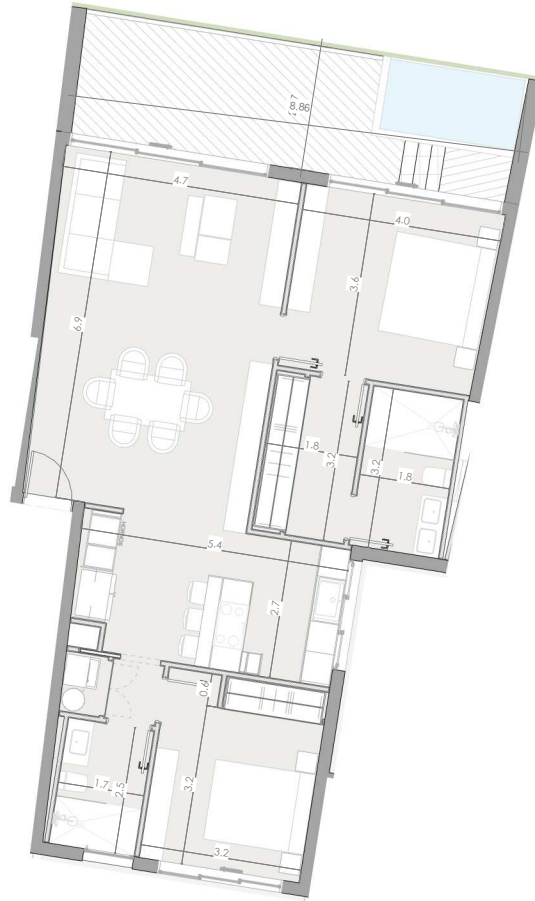

ESC: 1 : 150

EL ROOF TERRACE SOLO INCLUYE EL PISO Y LAS PREINSTALACIONES DE BAÑO, JACUZZY Y BBO

Silver Beach

BY NOVAL PROPERTIES

Unidad: A-204  
 Nivel: II  
 Habitaciones: 2  
 Area Apartamento M<sup>2</sup>: 102.9  
 Area De Terraza M<sup>2</sup>: 22.7  
 Area Comun M<sup>2</sup>: 21.9  
 Roof Terrace M<sup>2</sup>:  
 Total M<sup>2</sup>: 147.5  
 03/06/23