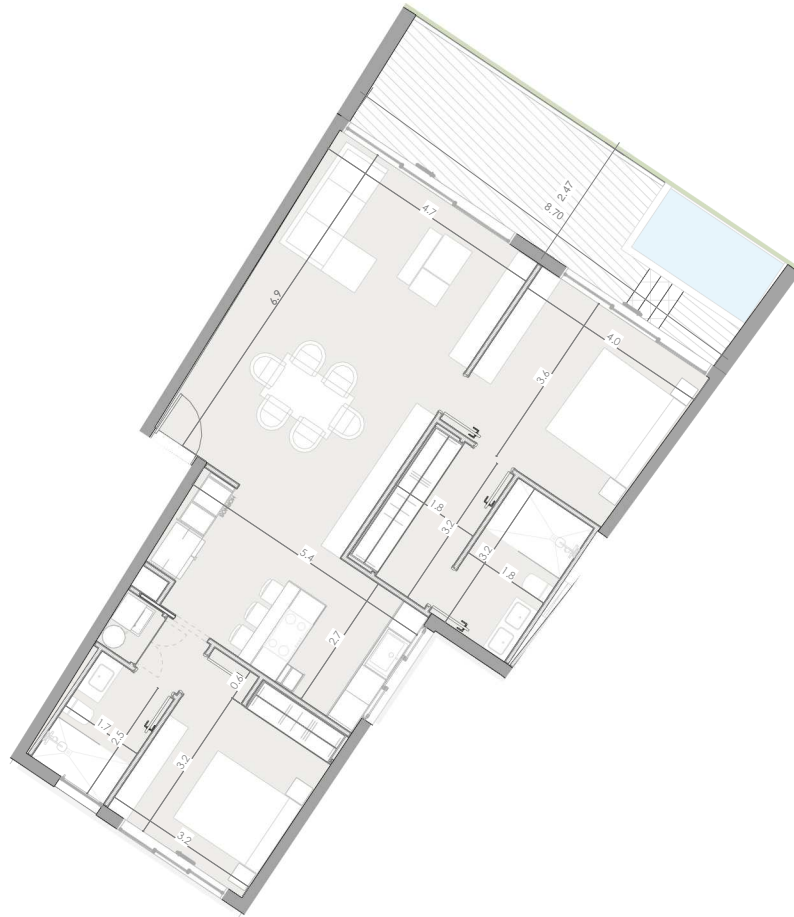

ESC: 1 : 150

**NOVAL**  
PROPERTIES

EL ROOF TERRACE SOLO INCLUYE EL PISO Y LAS PREINSTALACIONES DE BAÑO, JACUZZY Y BBQ

Silver Beach

BY NOVAL PROPERTIES

Unidad: A-210

Nivel: II

Habitaciones: 2