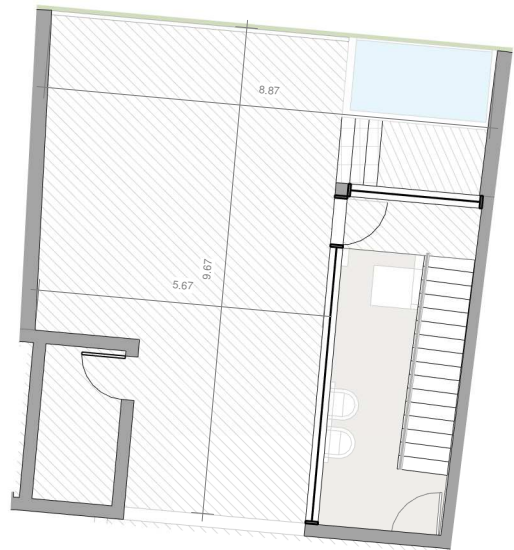

ESC: 1 : 150

EL ROOF TERRACE SOLO INCLUYE EL PISO Y LAS PREINSTALACIONES DE BAÑO, JACUZZY Y BBQ

Silver Beach

BY NOVAL PROPERTIES

Unidad: A-303  
 Nivel: III  
 Habitaciones: 2  
 Area Apartamento M<sup>2</sup>: 102.9  
 Area De Terraza M<sup>2</sup>: 22.7  
 Area Comun M<sup>2</sup>: 21.9  
 Roof Terrace M<sup>2</sup>: 73.8  
 Total M<sup>2</sup>: 221.3  
 03/06/23