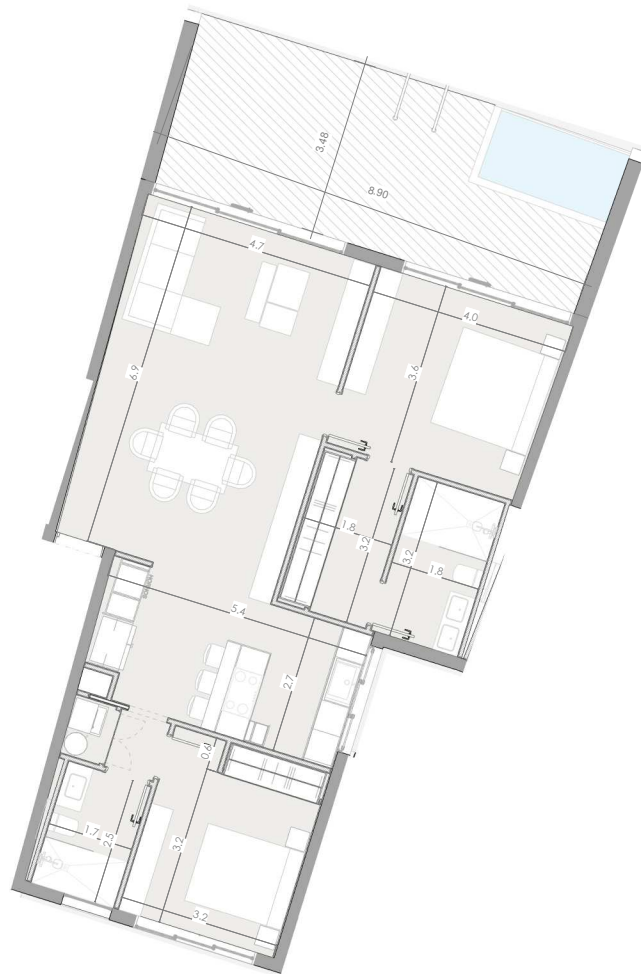

ESC: 1 : 150

EL ROOF TERRACE SOLO INCLUYE EL PISO Y LAS PREINSTALACIONES DE BAÑO, JACUZZY Y BBO

Silver Beach

BY NOVAL PROPERTIES

Unidad: A-106  
 Nivel: I  
 Habitaciones: 2  
 Area Apartamento M<sup>2</sup>: 102.9  
 Area De Terraza M<sup>2</sup>: 32  
 Area Comun M<sup>2</sup>: 21.9  
 Roof Terrace M<sup>2</sup>:  
 Total M<sup>2</sup>: 156.8  
 03/06/23

ESC: 1 : 150

EL ROOF TERRACE SOLO INCLUYE EL PISO Y LAS PREINSTALACIONES DE BAÑO, JACUZZY Y BBO

Silver Beach

BY NOVAL PROPERTIES

Unidad: A-107  
Nivel: I  
Habitaciones: 2  
Area Apartamento M<sup>2</sup>: 102.9  
Area De Terraza M<sup>2</sup>: 32  
Area Comun M<sup>2</sup>: 21.9  
Roof Terrace M<sup>2</sup>:  
Total M<sup>2</sup>: 156.8  
03/06/23