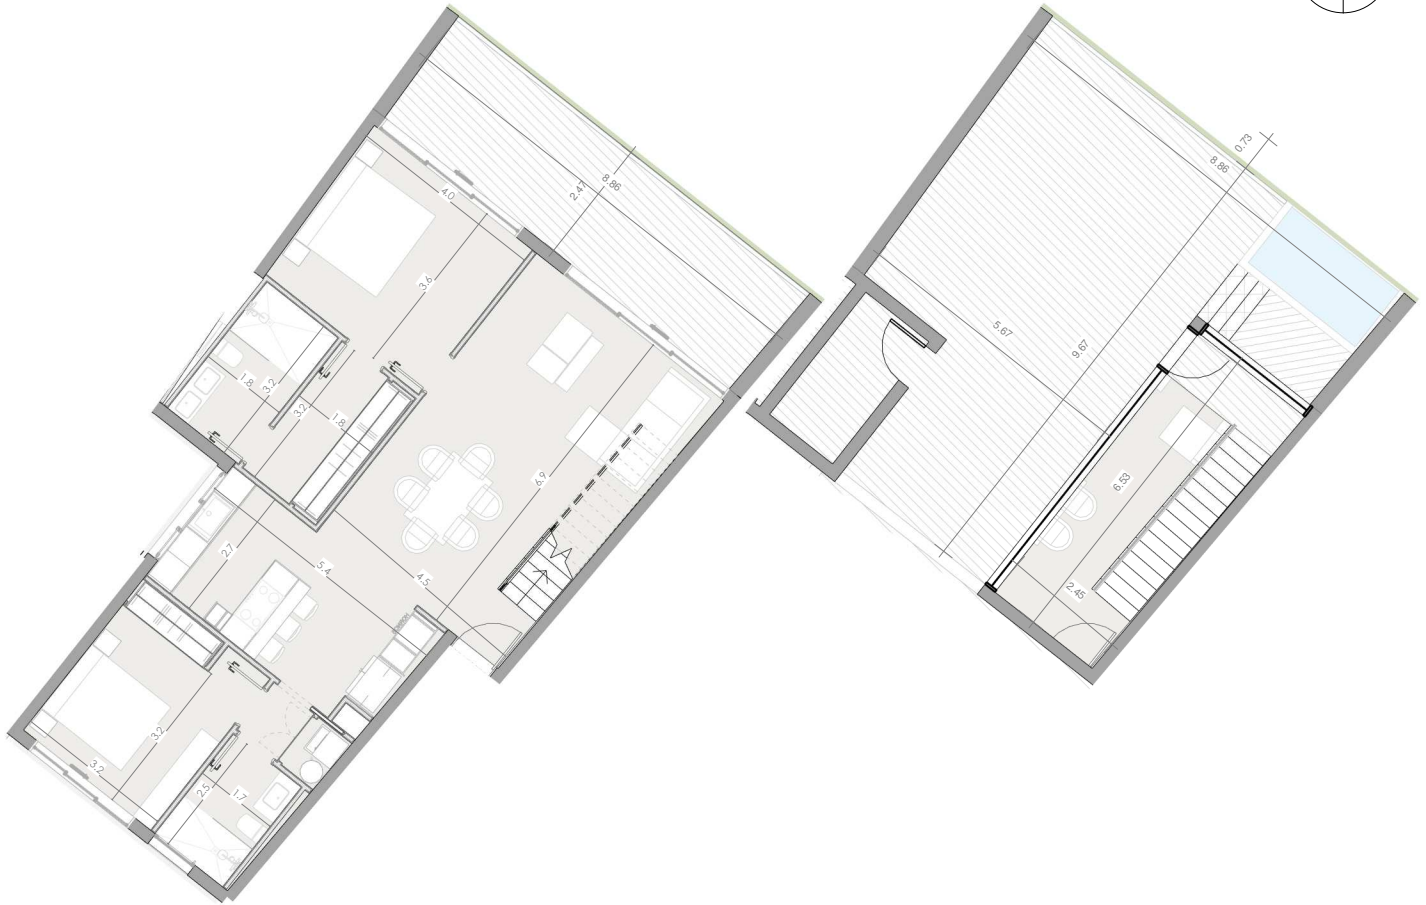

ESC: 1 : 150

EL ROOF TERRACE SOLO INCLUYE EL PISO Y LAS PREINSTALACIONES DE BAÑO, JACUZZY Y BBO

**Silver Beach**

BY NOVAL PROPERTIES

Unidad: A-310b  
 Nivel: III  
 Habitaciones: 2  
 Area Apartamento M<sup>2</sup>: 102.9  
 Area De Terraza M<sup>2</sup>: 22.7  
 Area Comun M<sup>2</sup>: 21.9  
 Roof Terrace M<sup>2</sup>: 73.8  
 Total M<sup>2</sup>: 221.3  
 03/06/23