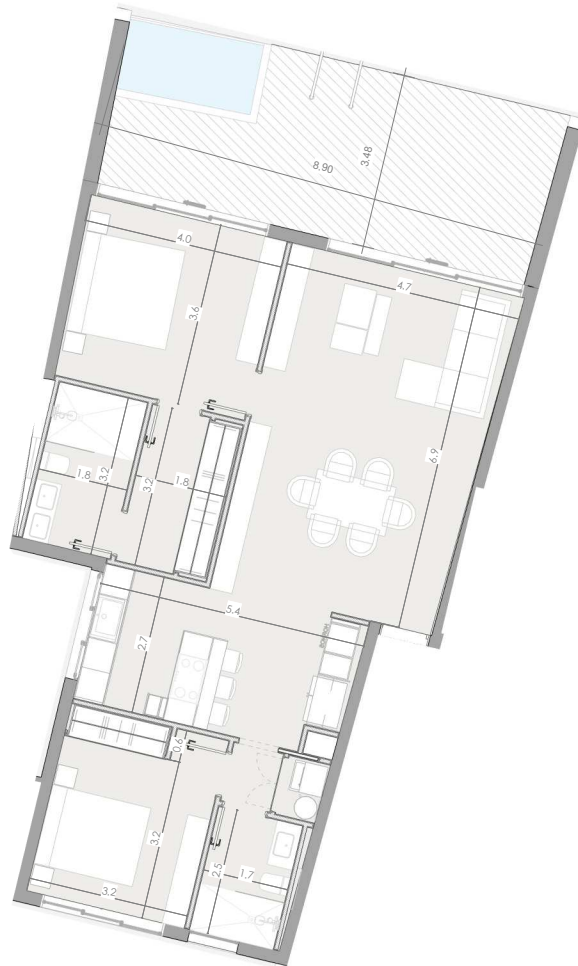

ESC: 1 : 150

EL ROOF TERRACE SOLO INCLUYE EL PISO Y LAS PREINSTALACIONES DE BAÑO, JACUZZY Y BBO

Silver Beach

BY NOVAL PROPERTIES

Unidad: A-104  
 Nivel: I  
 Habitaciones: 2  
 Area Apartamento M<sup>2</sup>: 102.9  
 Area De Terraza M<sup>2</sup>: 32  
 Area Comun M<sup>2</sup>: 21.9  
 Roof Terrace M<sup>2</sup>:  
 Total M<sup>2</sup>: 156.8  
 03/06/23

ESC: 1 : 150

EL ROOF TERRACE SOLO INCLUYE EL PISO Y LAS PREINSTALACIONES DE BAÑO, JACUZZY Y BBO

Silver Beach

BY NOVAL PROPERTIES

Unidad: A-105  
 Nivel: I  
 Habitaciones: 2  
 Area Apartamento M<sup>2</sup>: 102.9  
 Area De Terraza M<sup>2</sup>: 32  
 Area Comun M<sup>2</sup>: 21.9  
 Roof Terrace M<sup>2</sup>:  
 Total M<sup>2</sup>: 156.8  
 03/06/23

ESC: 1 : 150

EL ROOF TERRACE SOLO INCLUYE EL PISO Y LAS PREINSTALACIONES DE BAÑO, JACUZZY Y BBO

Silver Beach

BY NOVAL PROPERTIES

Unidad: A-106  
 Nivel: I  
 Habitaciones: 2  
 Area Apartamento M<sup>2</sup>: 102.9  
 Area De Terraza M<sup>2</sup>: 32  
 Area Comun M<sup>2</sup>: 21.9  
 Roof Terrace M<sup>2</sup>:  
 Total M<sup>2</sup>: 156.8  
 03/06/23