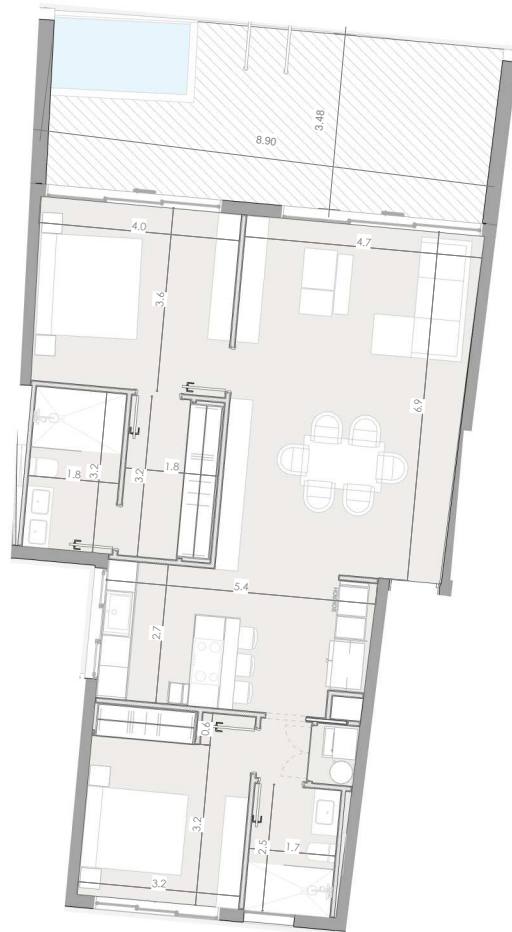

ESC: 1 : 150

EL ROOF TERRACE SOLO INCLUYE EL PISO Y LAS PREINSTALACIONES DE BAÑO, JACUZZY Y BBO

Silver Beach

BY NOVAL PROPERTIES

Unidad: A-102  
 Nivel: I  
 Habitaciones: 2  
 Area Apartamento M<sup>2</sup>: 102.9  
 Area De Terraza M<sup>2</sup>: 32  
 Area Comun M<sup>2</sup>: 21.9  
 Roof Terrace M<sup>2</sup>:  
 Total M<sup>2</sup>: 156.8  
 03/06/23

ESC: 1 : 150

EL ROOF TERRACE SOLO INCLUYE EL PISO Y LAS PREINSTALACIONES DE BAÑO, JACUZZY Y BBO

Silver Beach

BY NOVAL PROPERTIES

Unidad: A-103  
 Nivel: I  
 Habitaciones: 2  
 Area Apartamento M<sup>2</sup>: 102.9  
 Area De Terraza M<sup>2</sup>: 32  
 Area Comun M<sup>2</sup>: 21.9  
 Roof Terrace M<sup>2</sup>:  
 Total M<sup>2</sup>: 156.8  
 03/06/23

ESC: 1 : 150

EL ROOF TERRACE SOLO INCLUYE EL PISO Y LAS PREINSTALACIONES DE BAÑO, JACUZZY Y BBO

Silver Beach

BY NOVAL PROPERTIES

Unidad: A-104  
 Nivel: I  
 Habitaciones: 2  
 Area Apartamento M<sup>2</sup>: 102.9  
 Area De Terraza M<sup>2</sup>: 32  
 Area Comun M<sup>2</sup>: 21.9  
 Roof Terrace M<sup>2</sup>:  
 Total M<sup>2</sup>: 156.8  
 03/06/23

ESC: 1 : 150

EL ROOF TERRACE SOLO INCLUYE EL PISO Y LAS PREINSTALACIONES DE BAÑO, JACUZZY Y BBO

Silver Beach

BY NOVAL PROPERTIES

Unidad: A-105  
 Nivel: I  
 Habitaciones: 2  
 Area Apartamento M<sup>2</sup>: 102.9  
 Area De Terraza M<sup>2</sup>: 32  
 Area Comun M<sup>2</sup>: 21.9  
 Roof Terrace M<sup>2</sup>:  
 Total M<sup>2</sup>: 156.8  
 03/06/23