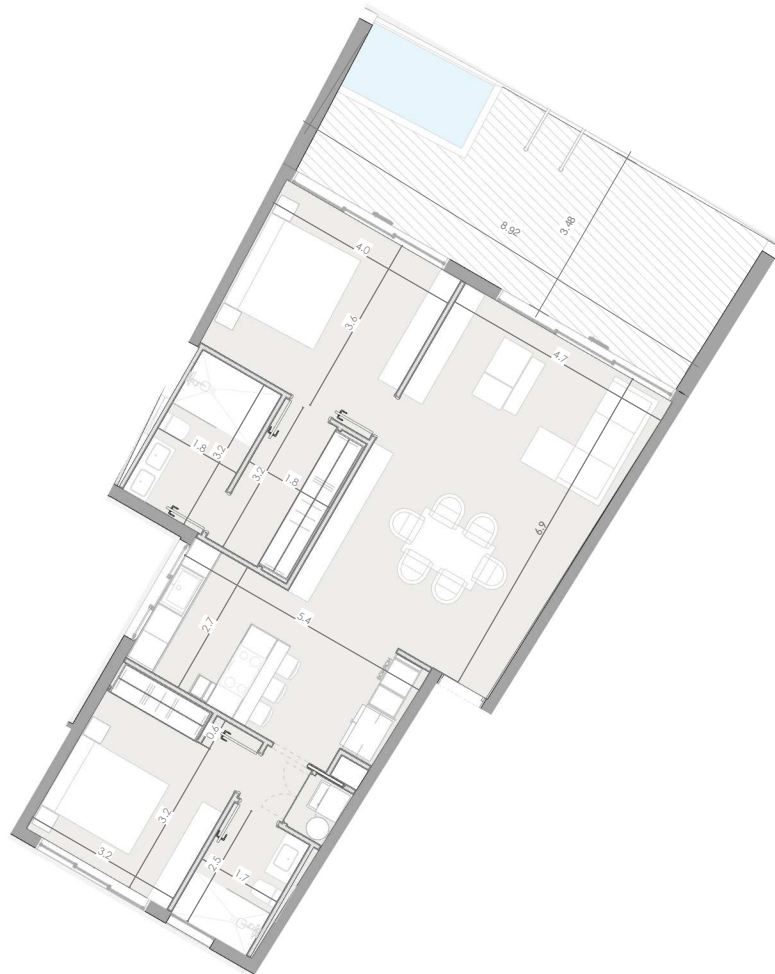

ESC: 1 : 150

EL ROOF TERRACE SOLO INCLUYE EL PISO Y LAS PREINSTALACIONES DE BAÑO, JACUZZY Y BBO

Silver Beach

BY NOVAL PROPERTIES

Unidad: A-109  
Nivel: I  
Habitaciones: 2  
Area Apartamento M<sup>2</sup>: 102.9  
Area De Terraza M<sup>2</sup>: 32  
Area Comun M<sup>2</sup>: 21.9  
Roof Terrace M<sup>2</sup>:  
Total M<sup>2</sup>: 156.8  
03/06/23