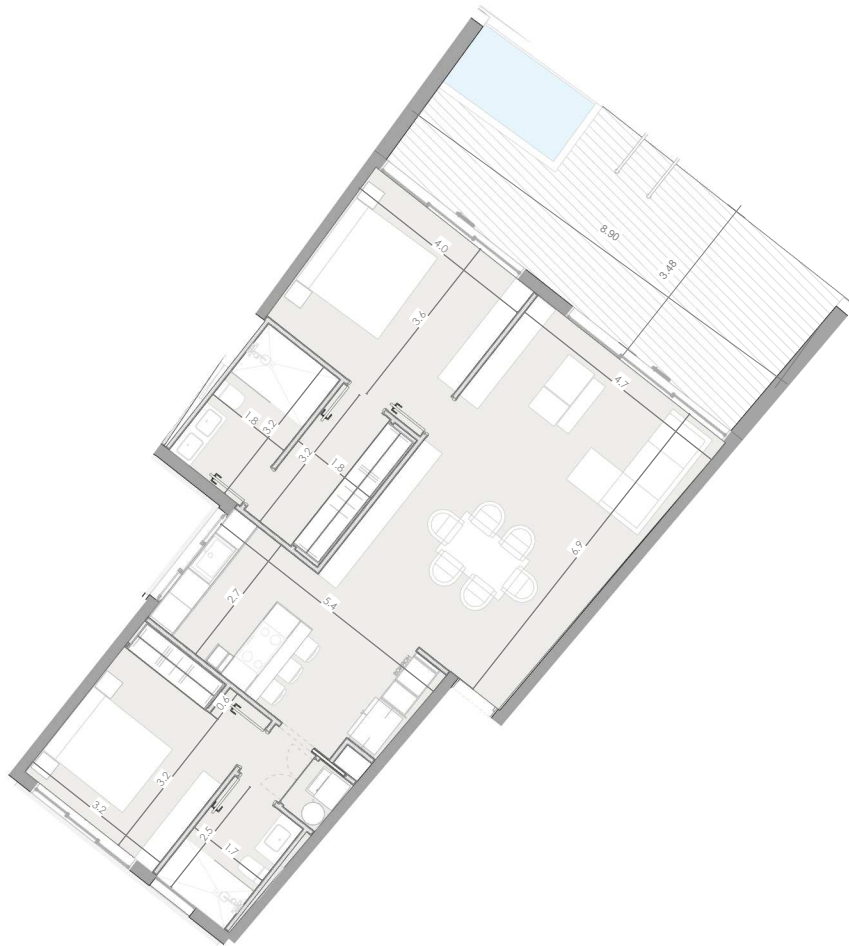

ESC: 1 : 150

**NOVAL**  
PROPERTIES

EL ROOF TERRACE SOLO INCLUYE EL PISO Y LAS PREINSTALACIONES DE BAÑO, JACUZZY Y BBO

Silver Beach

BY NOVAL PROPERTIES

Unidad: A-110b

Nivel: I

Habitaciones: 2