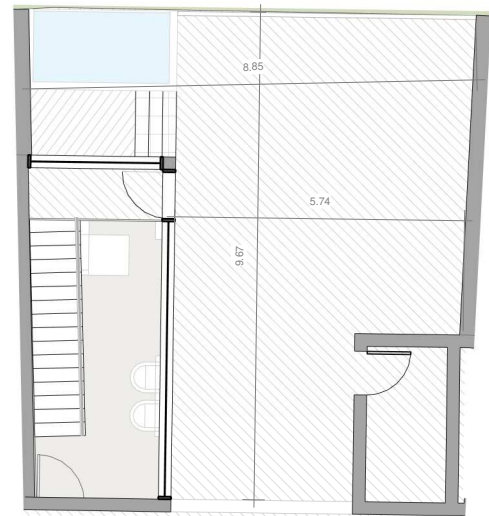

ESC: 1 : 150

EL ROOF TERRACE SOLO INCLUYE EL PISO Y LAS PREINSTALACIONES DE BAÑO, JACUZZY Y BBO

Silver Beach

BY NOVAL PROPERTIES

Unidad: A-302  
 Nivel: III  
 Habitaciones: 2  
 Area Apartamento M<sup>2</sup>: 102.9  
 Area De Terraza M<sup>2</sup>: 22.7  
 Area Comun M<sup>2</sup>: 21.9  
 Roof Terrace M<sup>2</sup>: 73.8  
 Total M<sup>2</sup>: 221.3  
 03/06/23