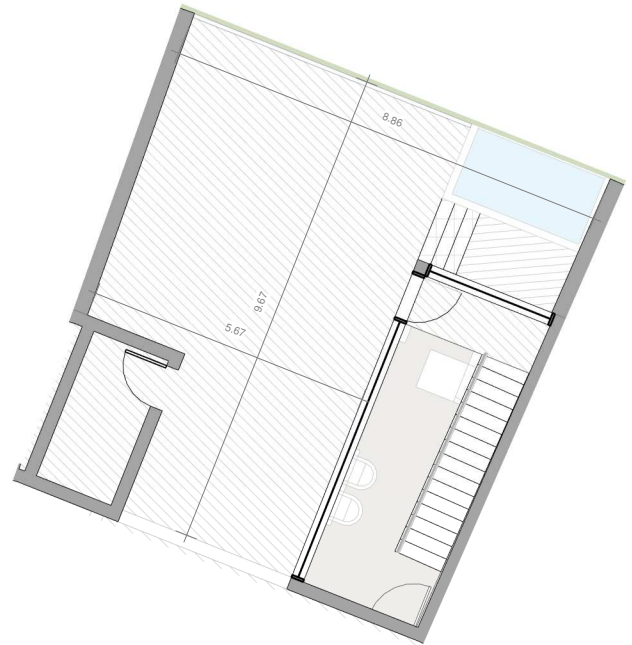

Unidad: A-307
Nivel: III
Habitaciones: 2
Area Apartamento M²: 102.9
Area De Terraza M²: 22.7
Area Comun M²: 21.9
Roof Terrace M²: 73.8
Total M²: 221.3
03/06/23

ESC: 1 : 150

EL ROOF TERRACE SOLO INCLUYE EL PISO Y LAS PREINSTALACIONES DE BAÑO, JACUZZY Y BBO