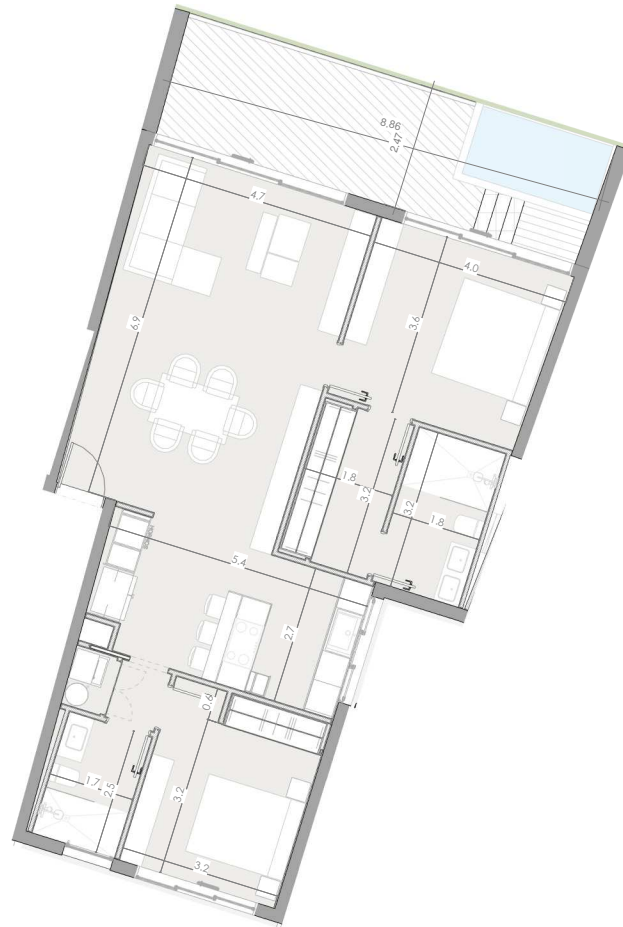

ESC: 1 : 150

EL ROOF TERRACE SOLO INCLUYE EL PISO Y LAS PREINSTALACIONES DE BAÑO, JACUZZY Y BBO

Silver Beach

BY NOVAL PROPERTIES

Unidad: A-206

Nivel: II

Habitaciones: 2

Area Apartamento M<sup>2</sup>: 102.9