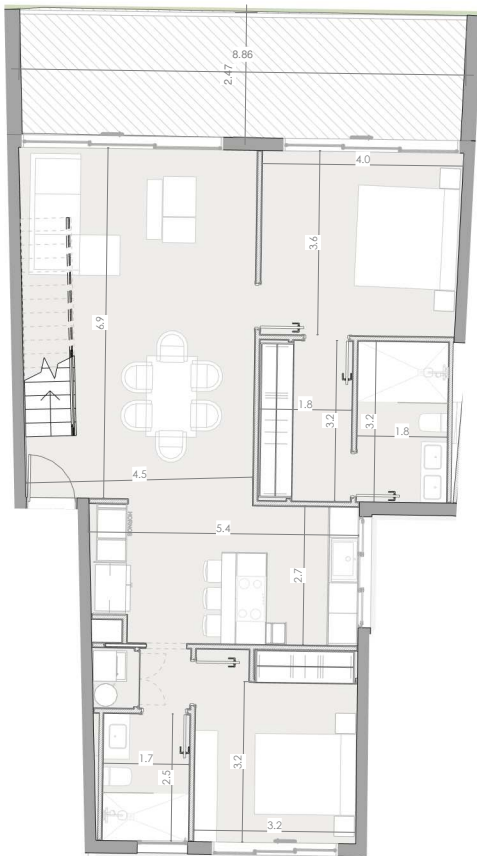

ESC: 1 : 150

EL ROOF TERRACE SOLO INCLUYE EL PISO Y LAS PREINSTALACIONES DE BAÑO, JACUZZY Y BBO

Silver Beach

BY NOVAL PROPERTIES

Unidad: A-302  
 Nivel: III  
 Habitaciones: 2  
 Area Apartamento M<sup>2</sup>: 102.9  
 Area De Terraza M<sup>2</sup>: 22.7  
 Area Comun M<sup>2</sup>: 21.9  
 Roof Terrace M<sup>2</sup>: 73.8  
 Total M<sup>2</sup>: 221.3  
 03/06/23