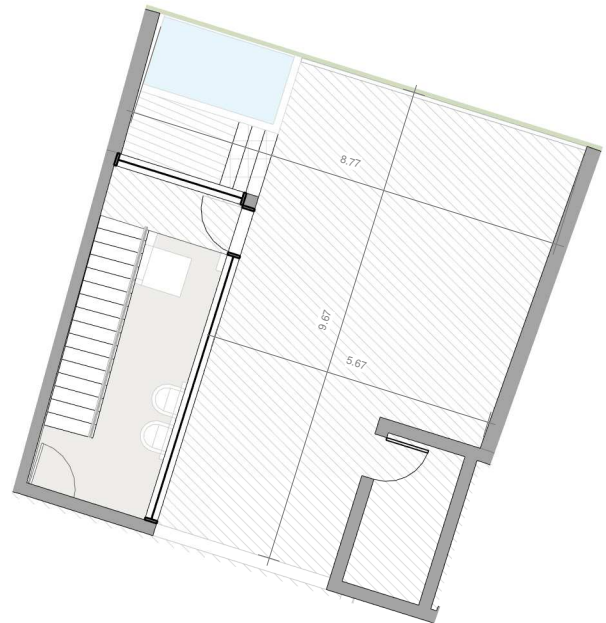

ESC: 1 : 150

EL ROOF TERRACE SOLO INCLUYE EL PISO Y LAS PREINSTALACIONES DE BAÑO, JACUZZY Y BBO

**Silver Beach**

BY NOVAL PROPERTIES

Unidad: A-306  
 Nivel: III  
 Habitaciones: 2  
 Area Apartamento M<sup>2</sup>: 102.9  
 Area De Terraza M<sup>2</sup>: 22.7  
 Area Comun M<sup>2</sup>: 21.9  
 Roof Terrace M<sup>2</sup>: 73.8  
 Total M<sup>2</sup>: 221.3  
 03/06/23